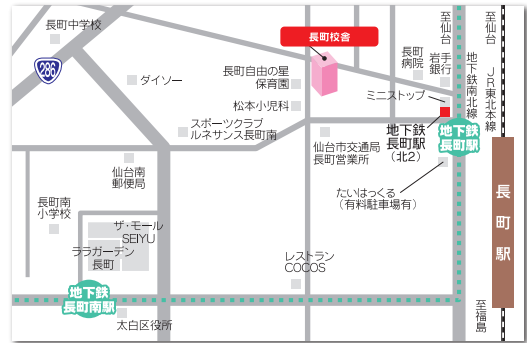

Map

学校法人 北杜学園
HOKUTO GAKUEN

〒980-0021 仙台市青葉区中央 4-7-20
【学園本部】 TEL 022-217-8880 FAX 022-217-8881
北杜学園ホームページ <https://www.hokuto.ac.jp/>

[仙台青葉学院短期大学](#)
[仙台医療福祉専門学校](#)
[仙台大原簿記情報公務員専門学校](#)
[仙台工科専門学校](#)
[仙台デザイン専門学校](#)