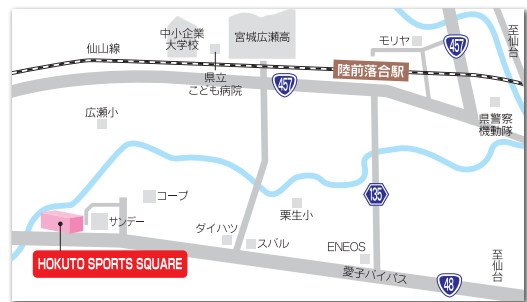

Map

学校法人 北杜学園
HOKUTO GAKUEN

〒980-0021 仙台市青葉区中央 4-7-20
【学園本部】 TEL 022-217-8880 FAX 022-217-8881
北杜学園ホームページ <https://www.hokuto.ac.jp/>

[仙台青葉学院短期大学](#)
[仙台医療福祉専門学校](#)
[仙台大原簿記情報公務員専門学校](#)
[仙台工科専門学校](#)
[仙台デザイン専門学校](#)