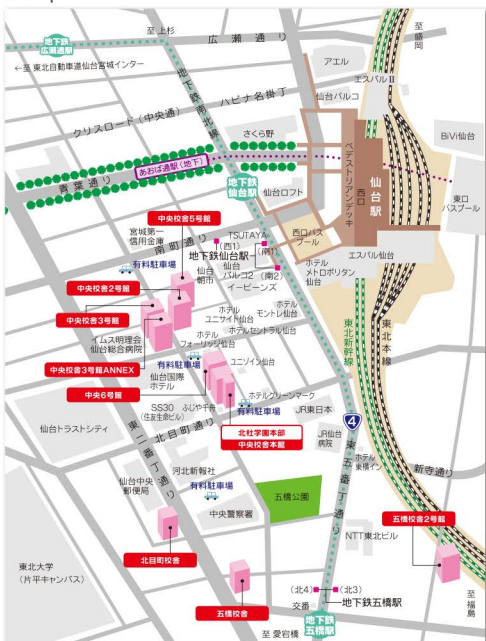

☎ 022-716-5061

📄 <https://www.system-road.co.jp/>

Map

中央校舎本館

中央校舎3号館ANEX

中央校舎3号館

中央校舎3号館ANEX

中央校舎3号館ANEX